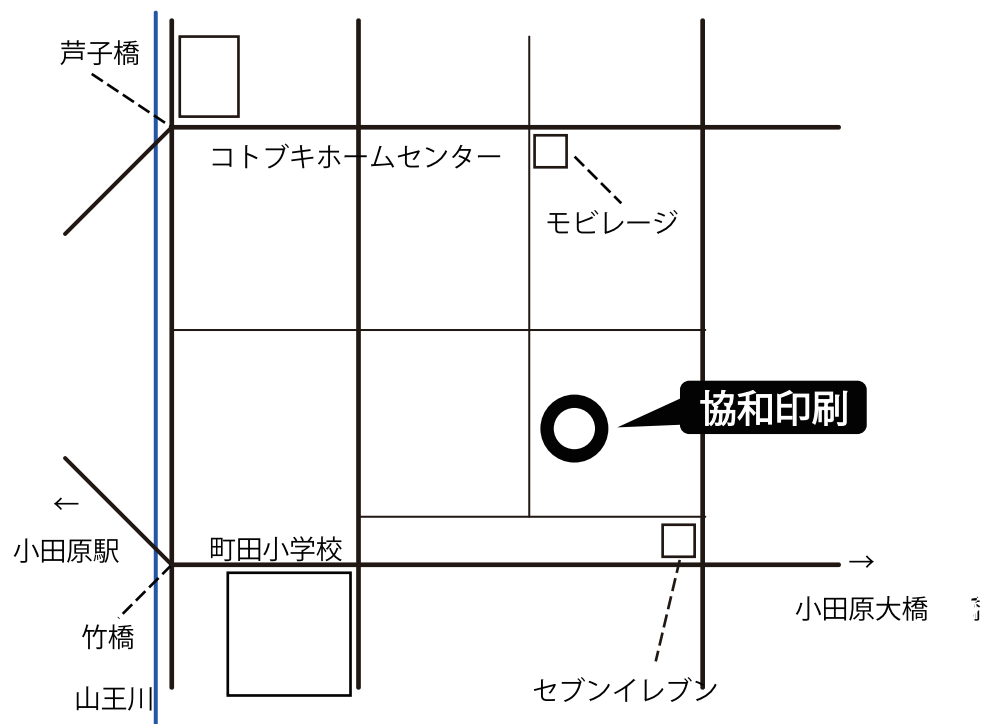

# 協和印刷（株） アクセスマップ

[全体図]

[拡大図]

## [交通]

車：西湘バイパス 小田原 I.C. より 5 分

バス：小田原駅東口 1 番のりば 芦子橋経由城東車庫行き 町田バス停下車 徒歩 2 分